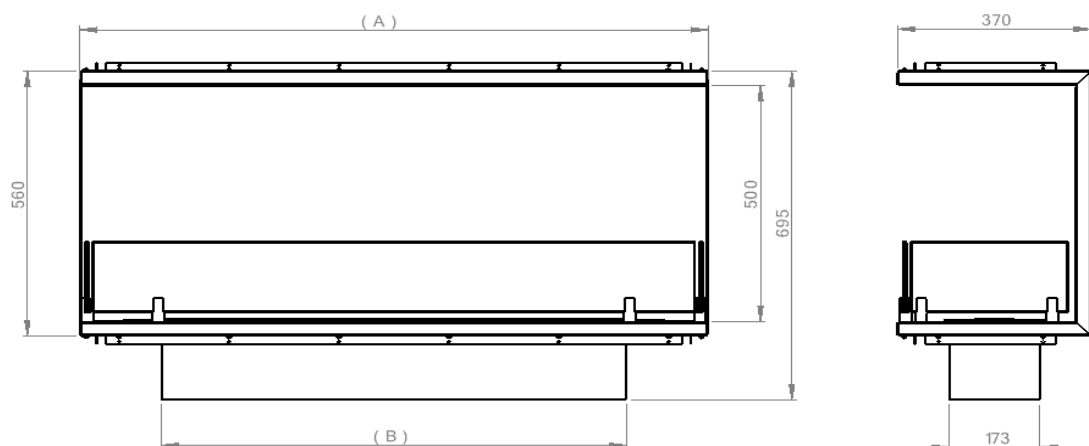

#### Le Feu Clever Panoramic Model 600

Depth (build in)	370 mm
Height (Build in)	560 mm
( A ) Lenght (Build in)	660 mm
( B ) Lenght burner box	390 mm
Flame lenght	329 mm
Output	2,6 - 3,3 kW
Voltage (input)	100-240 V
Capacity	3 liters
Consumption	0,5/0,6 L/H

#### Le Feu Clever Panoramic Model 800

Depth (build in)	370 mm
Height (Build in)	560 mm
( A ) Lenght (Build in)	800 mm
( B ) Lenght burner box	590 mm
Flame lenght	482 mm
Output	2,6 - 4,8 kW
Voltage (input)	100-240 V
Capacity	5 liters
Consumption	0,7-0,8 L/H

#### Le Feu Clever Panoramic Model 1000

Depth (build in)	370 mm
Height (Build in)	560 mm
( A ) Lenght (Build in)	1000 mm
( B ) Lenght burner box	790 mm
Flame lenght	634 mm
Output	2,6-6,0 kW
Voltage (input)	100-240 V
Capacity	7,5 liters
Consumption	06,-1,0 L/H

#### Le Feu Clever Panoramic Model 1200

Depth (build in)	370 mm
Height (Build in)	560 mm
( A ) Lenght (Build in)	1200 mm
( B ) Lenght burner box	990 mm
Flame lenght	634 mm
Output	2,6-6,0 kW
Voltage (input)	100-240 V
Capacity	7,5 liters
Consumption	06,-1,0 L/H